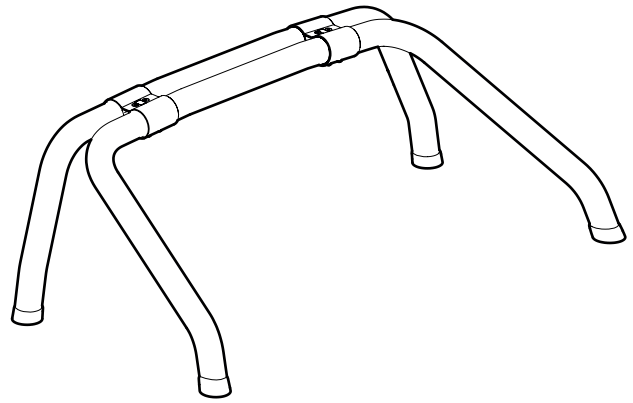

Mountain Top EVO

Ø 3,5 + 14mm

! Rust Protection

6mm

 6mm 26Nm

6mm 26Nm

6mm 26Nm

6mm