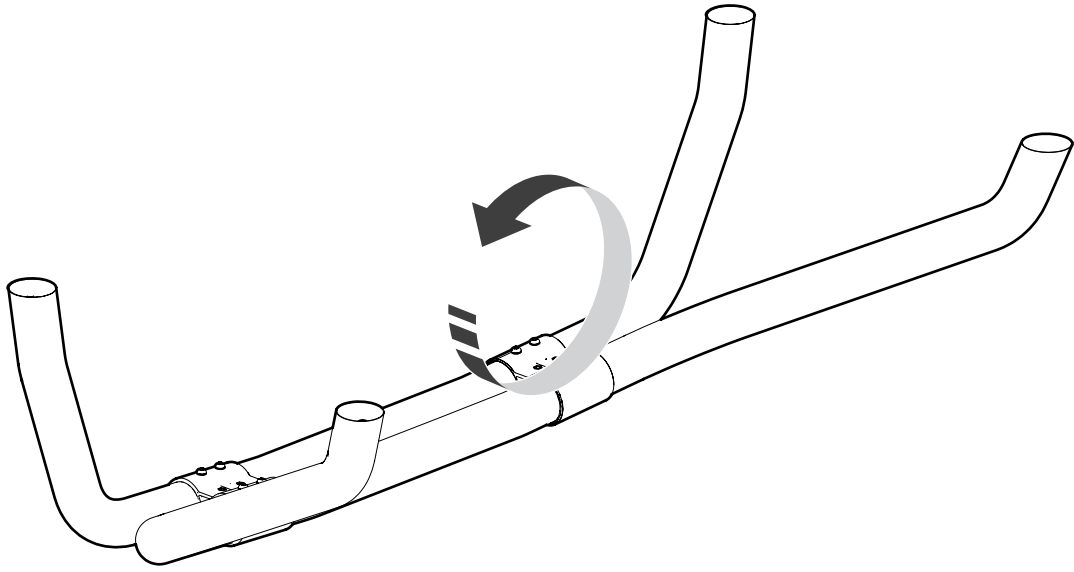

Mountain Top EVO

Ø 3,5 + 14mm

! Rust Protection

6mm

 6mm 26Nm

6mm 26Nm

6mm 26Nm

6mm