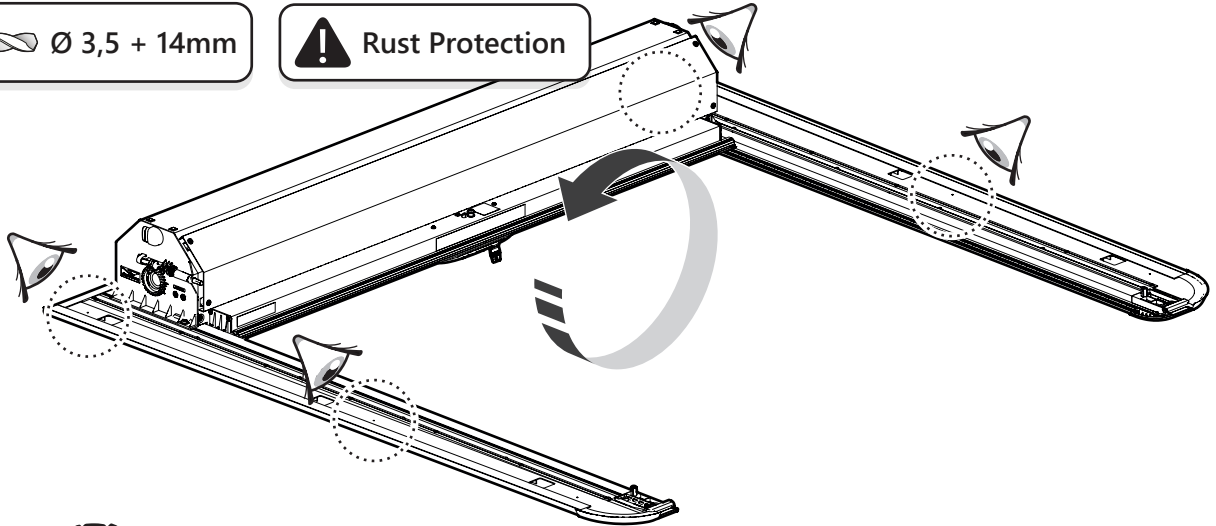

Mountain Top EVO

Ø 3,5 + 14mm

! Rust Protection

6mm

 6mm 26Nm

6mm 26Nm

6mm 26Nm

6mm