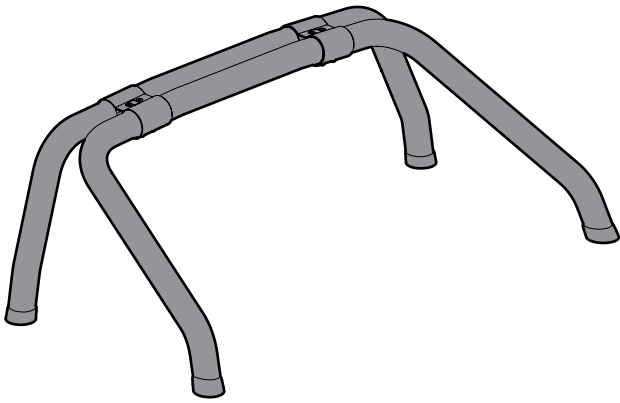

Mountain Top EVO

Ø 3,5 + 14mm

! Rust Protection

6mm

 6mm 26Nm

6mm 26Nm

6mm 26Nm

6mm