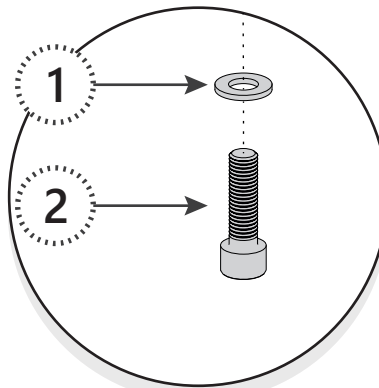

Mountain Top EVO

Ø 3,5 + 14mm

! Rust Protection

6mm

 6mm 26Nm

6mm 26Nm

6mm 26Nm

6mm