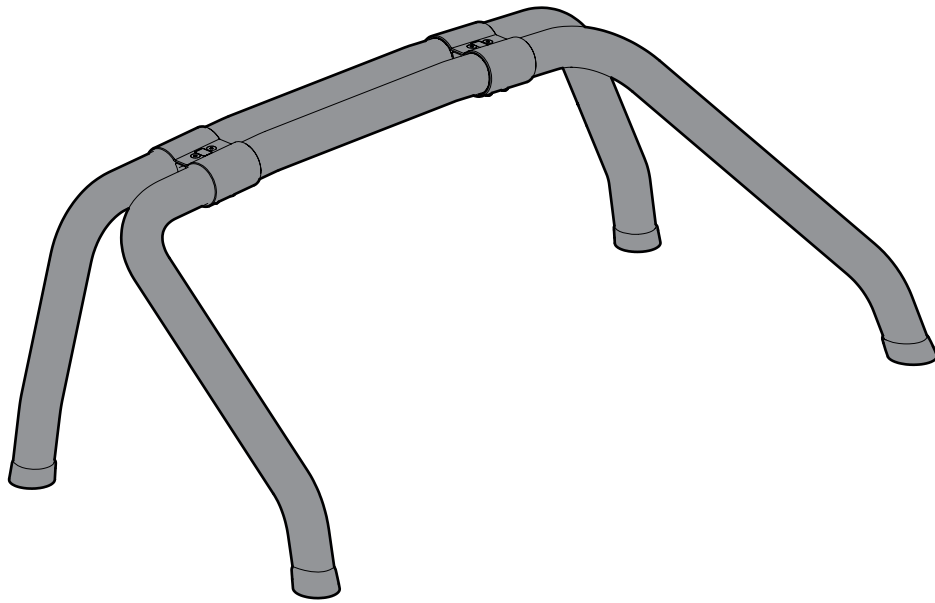

Mountain Top EVO

Ø 3,5 + 14mm

! Rust Protection

6mm

 6mm 26Nm

6mm 26Nm

6mm 26Nm

6mm