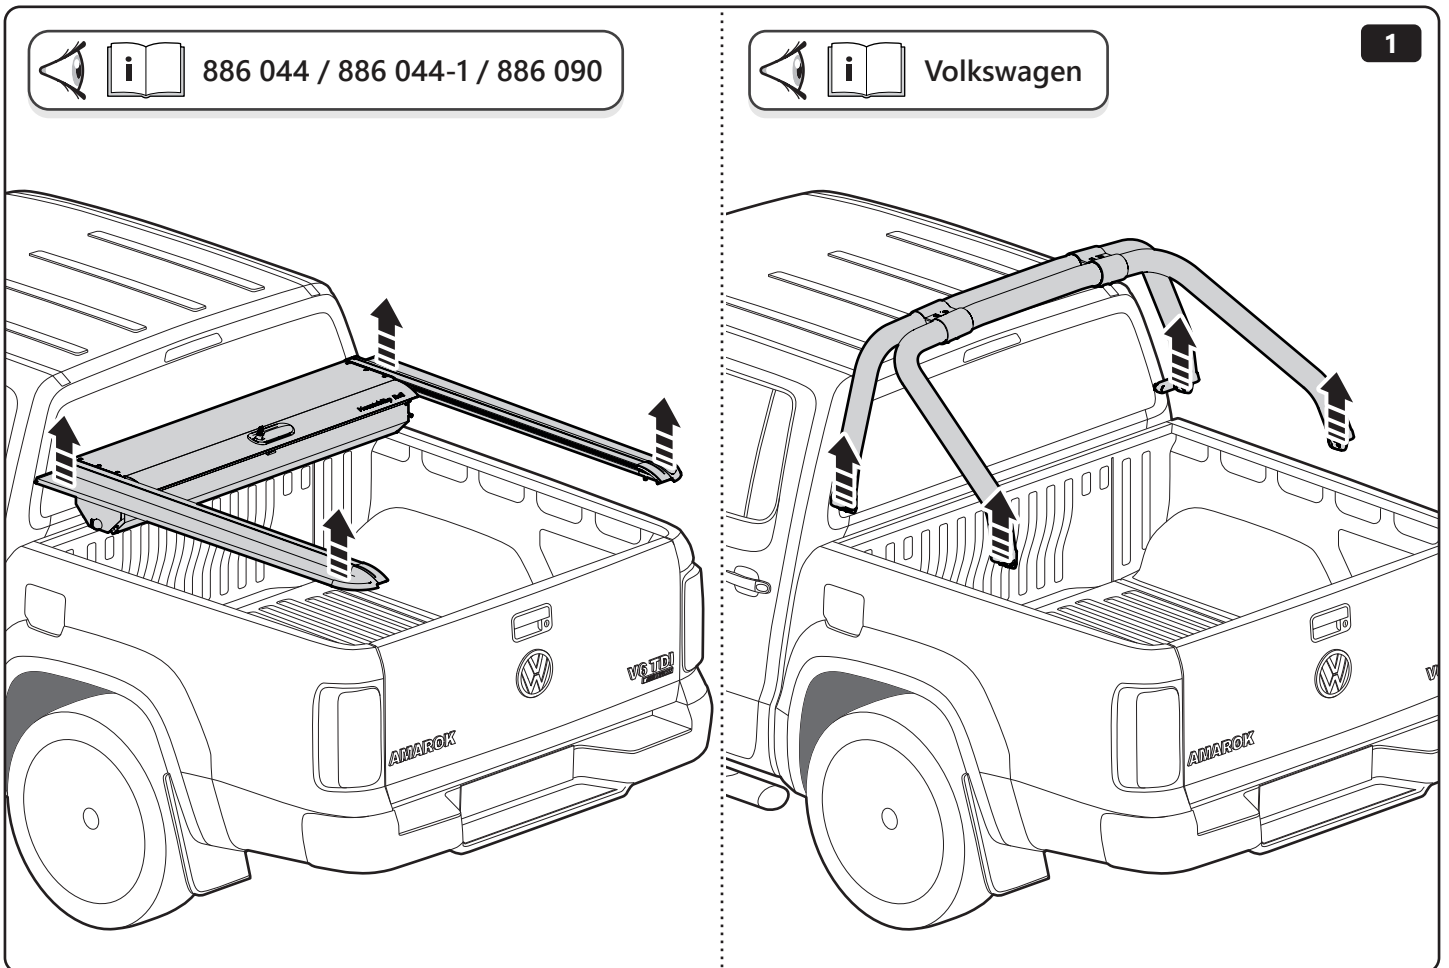

Mountain Top EVO

Ø 3,5 + 14mm

! Rust Protection

6mm

 6mm 26Nm

6mm 26Nm

6mm 26Nm

6mm