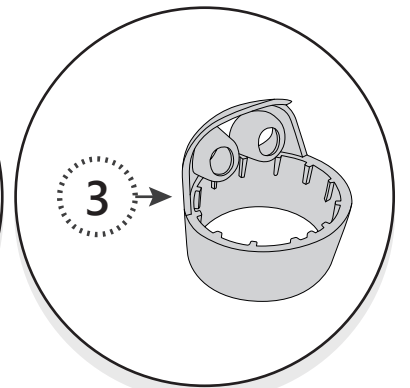

Mountain Top EVO

Ø 3,5 + 14mm

! Rust Protection

6mm

 6mm 26Nm

6mm 26Nm

6mm 26Nm

6mm