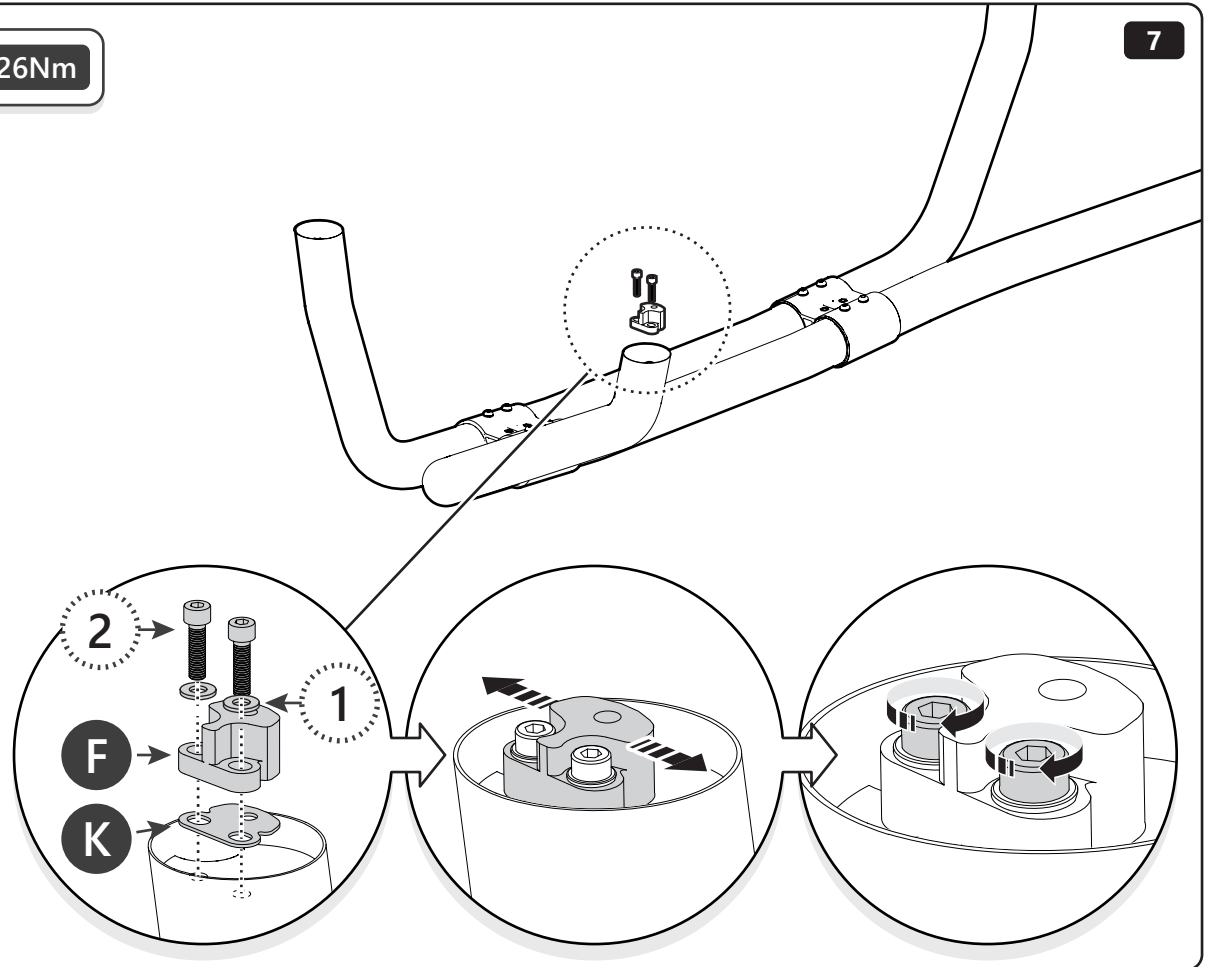

Mountain Top EVO

Ø 3,5 + 14mm

! Rust Protection

6mm

 6mm 26Nm

6mm 26Nm

6mm 26Nm

6mm