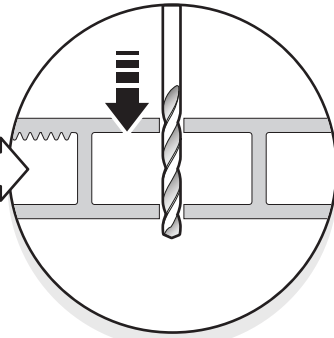

Mountain Top EVO

Ø 3,5 + 14mm

! Rust Protection

6mm

 6mm 26Nm

6mm 26Nm

6mm 26Nm

6mm