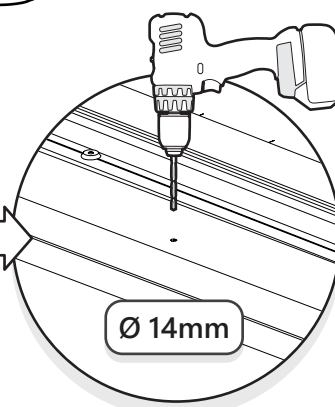

Mountain Top EVO

Ø 3,5 + 14mm

! Rust Protection

6mm

 6mm 26Nm

6mm 26Nm

6mm 26Nm

6mm