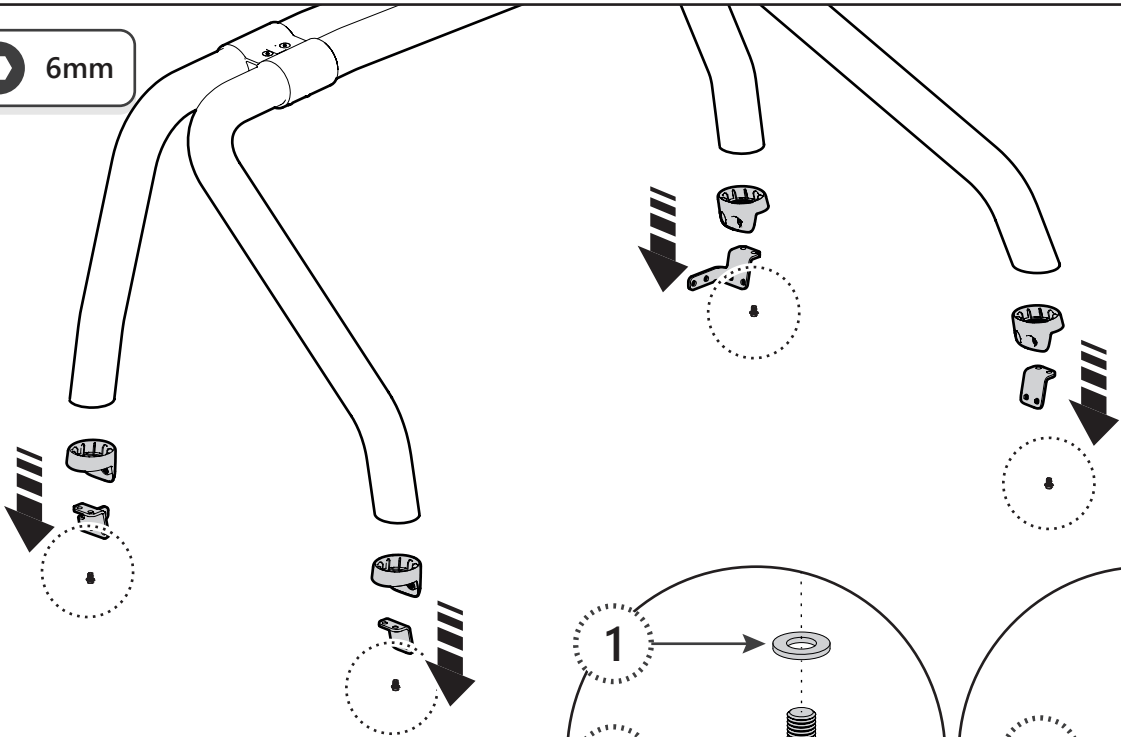

Mountain Top EVO

Ø 3,5 + 14mm

! Rust Protection

6mm

 6mm 26Nm

6mm 26Nm

6mm 26Nm

6mm