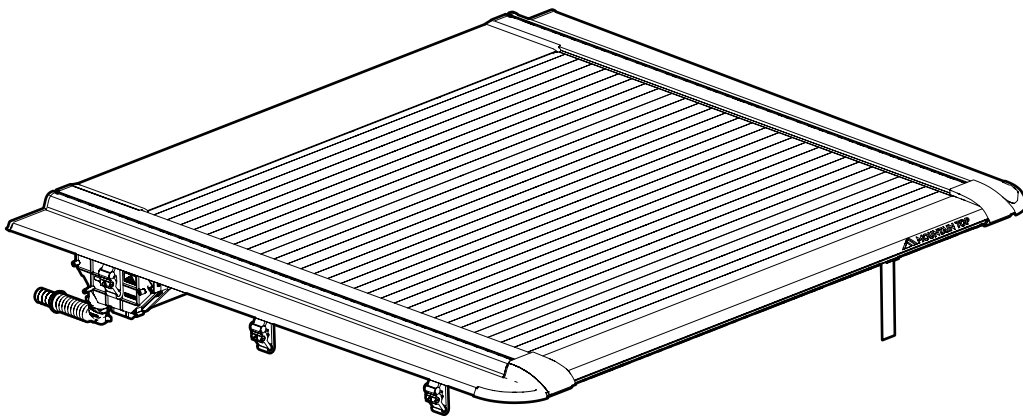

Mountain Top EVO

Ø 3,5 + 14mm

! Rust Protection

6mm

 6mm 26Nm

6mm 26Nm

6mm 26Nm

6mm