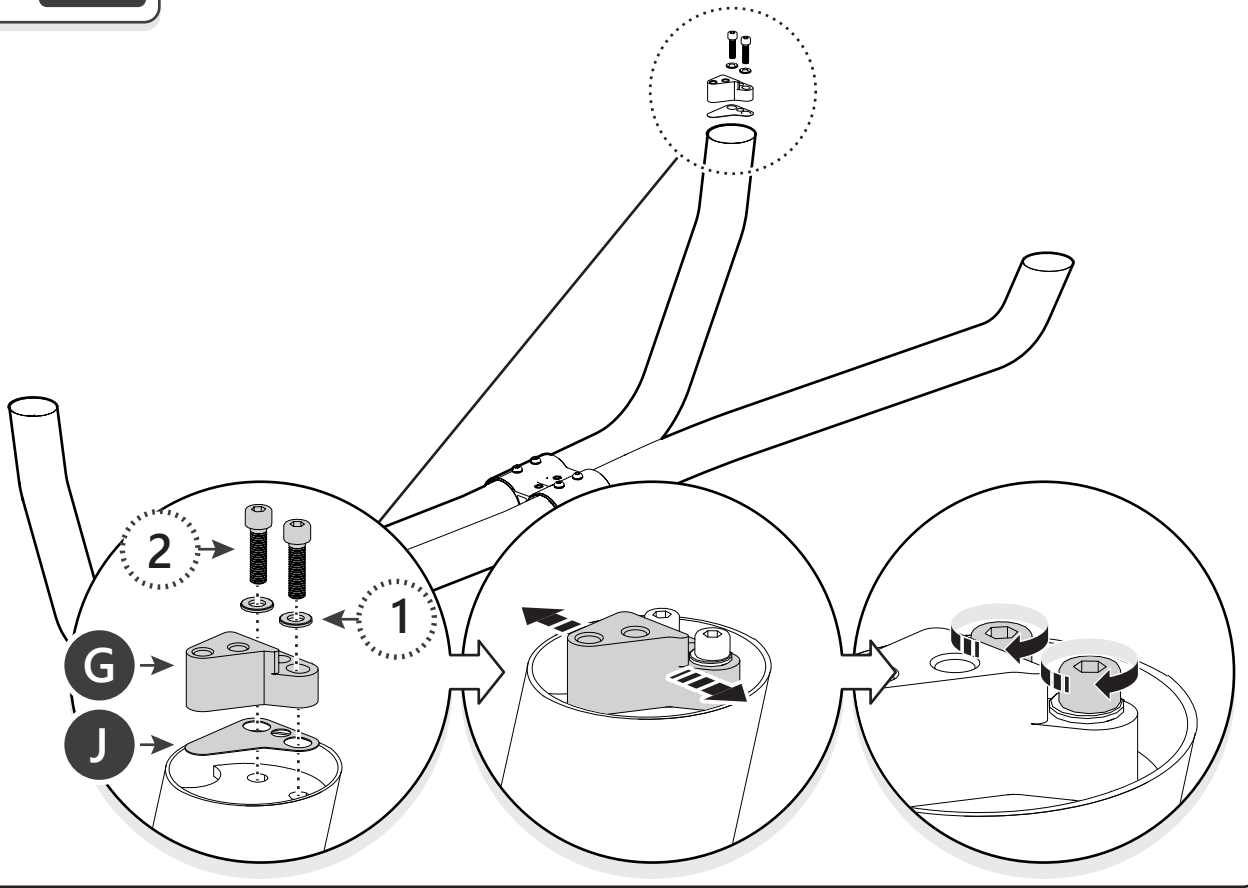

Mountain Top EVO

Ø 3,5 + 14mm

! Rust Protection

6mm

 6mm 26Nm

6mm 26Nm

6mm 26Nm

6mm